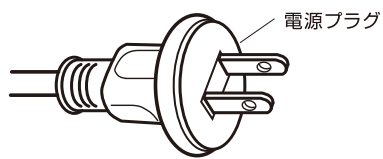

■各部名称

※バルブ (電球) の数はモデルにより異なります。

●電源プラグはコンセントに根元まで確実に差し込んでください。

■設置上のご注意

- ご使用になる前に本製品先端の連結用コネクタのコネクタキャップを確実に閉めてください。
- 本製品は設置が終わるまで、電源プラグは差し込まないでください。
- 配線をする場合は、コード自体を無理に引っばった状態 (コードに負荷をかけた状態)での設置はおやめください。断線の原因になります。
- 固定する際、釘やホッチキスなどの金属製のもので、コードを打ち抜かないでください。感電やショートの原因になります。
- バルブ上部にある取付用フック穴に、ワイヤーやネジなどをお使いいただき、しっかりと固定して頂くようにお願いします。

- 高所、高空での製品配線、設置の際にはヘルメット、手袋など安全保護対策をしてから作業してください。
- 高所、高空での連結作業は絶対にしないでください。感電や落下、転倒の原因になります。

■点灯・消灯方法

■点灯・消灯方法

電源プラグをコンセントに差し込むと点灯します。
電源プラグをコンセントから抜くと消灯します。

⚠ 警告	●本製品の連結用コネクタに、本製品以外の電気製品や延長コードを接続しないでください。やけどや火災の原因になります。
⚠ 注意	<ul style="list-style-type: none"> ●取扱い上のご注意に記載のある、設置場所、設置上のご注意をお守りください。 ●電源プラグはコンセントに根元まで確実に差し込んでください。 ●使用しないときは、電源プラグをコンセントから抜いてください。 ●異なる灯数のコードは連結使用できません。必ず同じ灯数のコードで連結してください。(最大連結数は5連結です。)

■仕様

本体仕様				
型番	STRING06L	STRING06N	STRING12L	STRING12N
灯数	6灯		12灯	
定格電圧	AC100V		AC100V	
定格周波数	50/60Hz		50/60Hz	
定格入力電流	0.12A		0.24A	
定格消費電力	5W		10W	
明るさ	約45lm×6灯	約50lm×6灯	約45lm×12灯	約50lm×12灯
光源	電球色LED	白色LED	電球色LED	白色LED
色温度	2700K	5000K	2700K	5000K
防水性能	IP54(防沫形)		IP54(防沫形)	
本体質量	約850g		約1490g	
設計寿命	約50000時間		約50000時間	
全長	約4.2m		約7.2m	
コード長	電源プラグから最初のLEDまで1.5m			
バルブ(LED)ピッチ	約50cm		約50cm	
最大連結数	5連結		5連結	