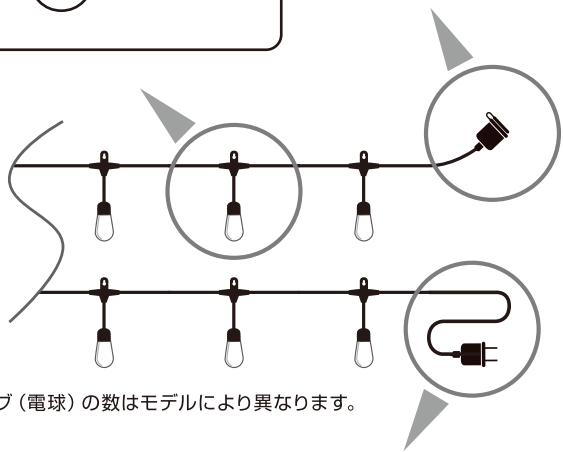

■各部名称

※バルブ (電球) の数はモデルにより異なります。

●電源プラグはコンセントに根元まで確実に差し込んでください。

■設置上のご注意

- ご使用になる前に本製品先端の連結用コネクタのコネクタキャップを確実に閉めてください。
- 本製品は設置が終わるまで、電源プラグは差し込まないでください。
- 配線をする場合は、コード自体を無理に引っばった状態 (コードに負荷をかけた状態)での設置はおやめください。断線の原因になります。
- 固定する際、釘やホッチキスなどの金属製のもので、コードを打ち抜かないでください。感電やショートの原因になります。
- バルブ上部にある取付用フック穴に、ワイヤーやネジなどをお使いいただき、しっかりと固定して頂くようにお願いします。

- 高所、高空での製品配線、設置の際にはヘルメット、手袋など安全保護対策をしてから作業してください。
- 高所、高空での連結作業は絶対にしないでください。感電や落下、転倒の原因になります。

■点灯・消灯方法

■点灯・消灯方法

電源プラグをコンセントに差し込むと点灯します。
電源プラグをコンセントから抜くと消灯します。

⚠ 警告	●本製品の連結用コネクタに、本製品以外の電気製品や延長コードを接続しないでください。やけどや火災の原因になります。
⚠ 注意	<ul style="list-style-type: none"> ●取扱い上のご注意に記載のある、設置場所、設置上のご注意をお守りください。 ●電源プラグはコンセントに根元まで確実に差し込んでください。 ●使用しないときは、電源プラグをコンセントから抜いてください。 ●異なる灯数のコードは連結使用できません。必ず同じ灯数のコードで連結してください。(最大連結数は5連結です。)

■仕様

本体仕様				
型番	STRING06L	STRING06N	STRING12L	STRING12N
灯数	6灯		12灯	
定格電圧	AC100V		AC100V	
定格周波数	50/60Hz		50/60Hz	
定格入力電流	0.12A		0.24A	
定格消費電力	5W		10W	
明るさ	約45lm×6灯	約50lm×6灯	約45lm×12灯	約50lm×12灯
光源	電球色LED	白色LED	電球色LED	白色LED
色温度	2700K	5000K	2700K	5000K
防水性能	IP54(防沫形)		IP54(防沫形)	
本体質量	約850g		約1490g	
設計寿命	約50000時間		約50000時間	
全長	約4.2m		約7.2m	
コード長	電源プラグから最初のLEDまで1.5m			
バルブ(LED)ピッチ	約50cm		約50cm	
最大連結数	5連結		5連結	