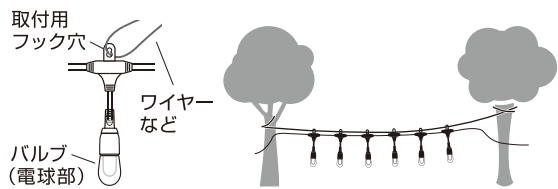

■各部名称

※バルブ (電球) の数はモデルにより異なります。

●電源プラグはコンセントに根元まで確実に差し込んでください。

■設置上のご注意

- ご使用になる前に本製品先端の連結用コネクタのコネクタキャップを確実に閉めてください。
- 本製品は設置が終わるまで、電源プラグは差し込まないでください。
- 配線をする場合は、コード自体を無理に引っばった状態 (コードに負荷をかけた状態)での設置はおやめください。断線の原因になります。
- 固定する際、釘やホッチキスなどの金属製のもので、コードを打ち抜かないでください。感電やショートの原因になります。
- バルブ上部にある取付用フック穴に、ワイヤーやネジなどをお使いいただき、しっかりと固定して頂くようにお願いします。

- 高所、高空での製品配線、設置の際にはヘルメット、手袋など安全保護対策をしてから作業してください。
- 高所、高空での連結作業は絶対にしないでください。感電や落下、転倒の原因になります。

■点灯・消灯方法

■点灯・消灯方法

電源プラグをコンセントに差し込むと点灯します。
電源プラグをコンセントから抜くと消灯します。

⚠ 警告	●本製品の連結用コネクタに、本製品以外の電気製品や延長コードを接続しないでください。やけどや火災の原因になります。
⚠ 注意	<ul style="list-style-type: none"> ●取扱い上のご注意に記載のある、設置場所、設置上のご注意をお守りください。 ●電源プラグはコンセントに根元まで確実に差し込んでください。 ●使用しないときは、電源プラグをコンセントから抜いてください。 ●異なる灯数のコードは連結使用できません。必ず同じ灯数のコードで連結してください。(最大連結数は5連結です。)

■仕様

本体仕様				
型番	STRING06L	STRING06N	STRING12L	STRING12N
灯数	6灯		12灯	
定格電圧	AC100V		AC100V	
定格周波数	50/60Hz		50/60Hz	
定格入力電流	0.12A		0.24A	
定格消費電力	5W		10W	
明るさ	約45lm×6灯	約50lm×6灯	約45lm×12灯	約50lm×12灯
光源	電球色LED	白色LED	電球色LED	白色LED
色温度	2700K	5000K	2700K	5000K
防水性能	IP54(防沫形)		IP54(防沫形)	
本体質量	約850g		約1490g	
設計寿命	約50000時間		約50000時間	
全長	約4.2m		約7.2m	
コード長	電源プラグから最初のLEDまで1.5m			
バルブ(LED)ピッチ	約50cm		約50cm	
最大連結数	5連結		5連結	