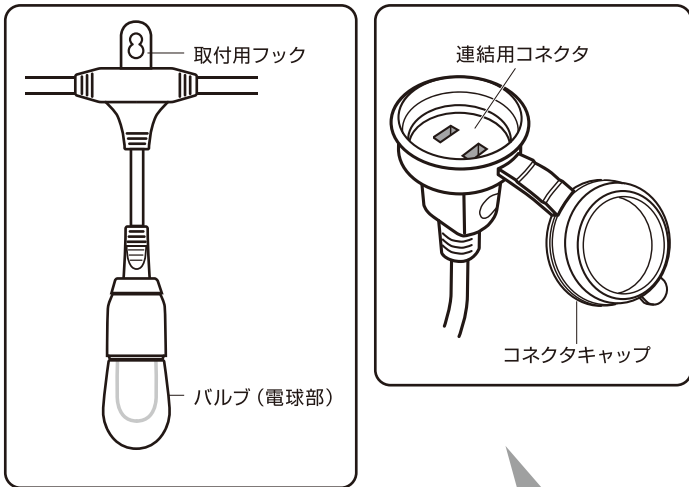

■各部名称

※バルブ (電球) の数はモデルにより異なります。

●電源プラグはコンセントに根元まで確実に差し込んでください。

■設置上のご注意

- ご使用になる前に本製品先端の連結用コネクタのコネクタキャップを確実に閉めてください。
- 本製品は設置が終わるまで、電源プラグは差し込まないでください。
- 配線をする場合は、コード自体を無理に引っばった状態 (コードに負荷をかけた状態)での設置はおやめください。断線の原因になります。
- 固定する際、釘やホッチキスなどの金属製のもので、コードを打ち抜かないでください。感電やショートの原因になります。
- バルブ上部にある取付用フック穴に、ワイヤーやネジなどをお使いいただき、しっかりと固定して頂くようにお願いします。

- 高所、高空での製品配線、設置の際にはヘルメット、手袋など安全保護対策をしてから作業してください。
- 高所、高空での連結作業は絶対にしないでください。感電や落下、転倒の原因になります。

■点灯・消灯方法

■点灯・消灯方法

電源プラグをコンセントに差し込むと点灯します。
電源プラグをコンセントから抜くと消灯します。

⚠ 警告	●本製品の連結用コネクタに、本製品以外の電気製品や延長コードを接続しないでください。やけどや火災の原因になります。
⚠ 注意	<ul style="list-style-type: none"> ●取扱い上のご注意に記載のある、設置場所、設置上のご注意をお守りください。 ●電源プラグはコンセントに根元まで確実に差し込んでください。 ●使用しないときは、電源プラグをコンセントから抜いてください。 ●異なる灯数のコードは連結使用できません。必ず同じ灯数のコードで連結してください。(最大連結数は5連結です。)

■仕様

本体仕様				
型番	STRING06L	STRING06N	STRING12L	STRING12N
灯数	6灯		12灯	
定格電圧	AC100V		AC100V	
定格周波数	50/60Hz		50/60Hz	
定格入力電流	0.12A		0.24A	
定格消費電力	5W		10W	
明るさ	約45lm×6灯	約50lm×6灯	約45lm×12灯	約50lm×12灯
光源	電球色LED	白色LED	電球色LED	白色LED
色温度	2700K	5000K	2700K	5000K
防水性能	IP54(防沫形)		IP54(防沫形)	
本体質量	約850g		約1490g	
設計寿命	約50000時間		約50000時間	
全長	約4.2m		約7.2m	
コード長	電源プラグから最初のLEDまで1.5m			
バルブ(LED)ピッチ	約50cm		約50cm	
最大連結数	5連結		5連結	