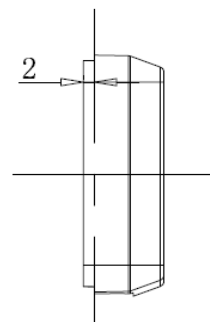

YAZAWA

SEC B-B

SEC A-A

JET
 YAZAWA CORP.
 15A 125V
 合計 1500W
 MADE IN CHINA

型番	Y02FU210WH/BK
品名	省エネタップ 2個口
株式会社ヤザワコーポレーション	