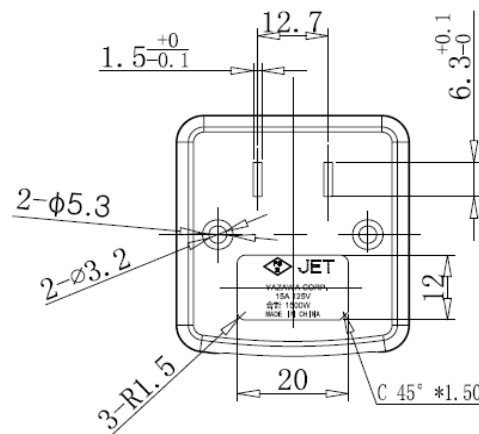

YAZAWA

SEC B-B

SEC A-A

JET
 YAZAWA CORP.
 15A 125V
 合計 1500W
 MADE IN CHINA

型番	Y02FU210WH/BK
品名	省エネタップ 2個口
株式会社ヤザワコーポレーション	