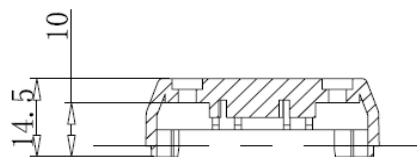

YAZAWA

SEC B-B

SEC A-A

JET
 YAZAWA CORP.
 15A 125V
 合計 1500W
 MADE IN CHINA

型番	Y02FU210WH/BK
品名	省エネタップ 2個口
株式会社ヤザワコーポレーション	