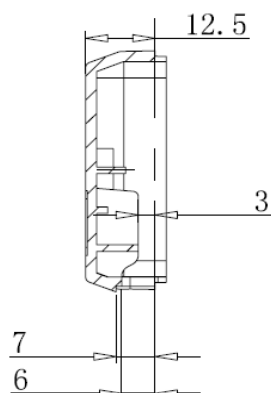

YAZAWA

SEC B-B

SEC A-A

JET
 YAZAWA CORP.
 15A 125V
 合計 1500W
 MADE IN CHINA

型番	Y02FU210WH/BK
品名	省エネタップ 2個口
株式会社ヤザワコーポレーション	