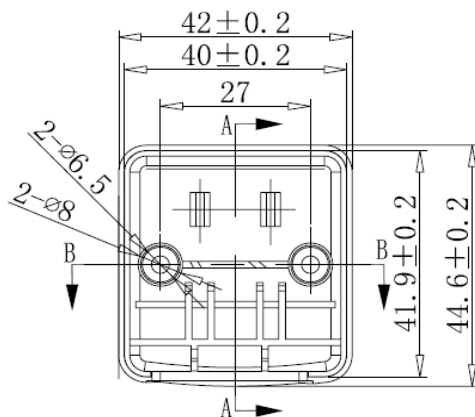

YAZAWA

SEC B-B

SEC A-A

JET
 YAZAWA CORP.
 15A 125V
 合計 1500W
 MADE IN CHINA

型番	Y02FU210WH/BK
品名	省エネタップ 2個口
株式会社ヤザワコーポレーション	