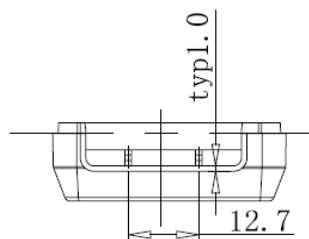

YAZAWA

SEC B-B

SEC A-A

JET
 YAZAWA CORP.
 15A 125V
 合計 1500W
 MADE IN CHINA

型番	Y02FU210WH/BK
品名	省エネタップ 2個口
株式会社ヤザワコーポレーション	