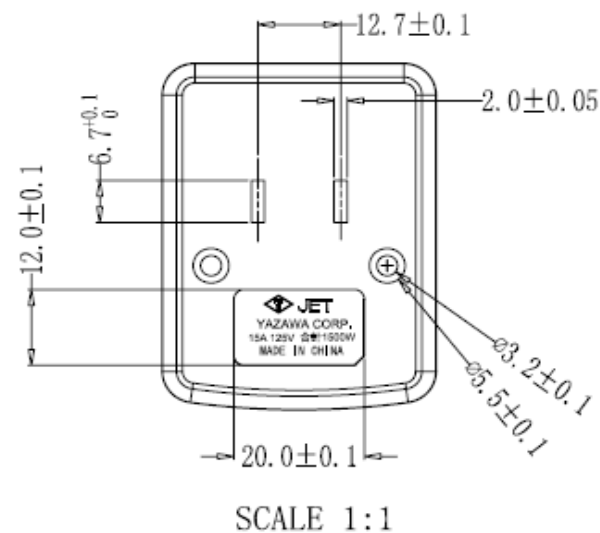

# YAZAWA

SEC A-A

SCALE 1:1

型番	Y02FSK110WH
品名	雷サージ付省エネタップ1個口 白
株式会社ヤザワコーポレーション	