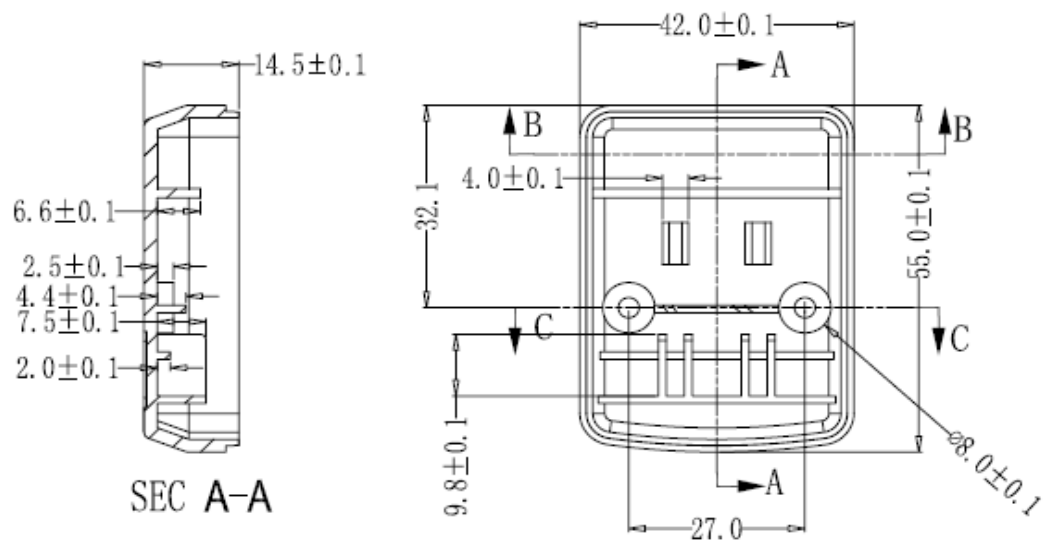

# YAZAWA

SEC A-A

SCALE 1:1

型番	Y02FSK110WH
品名	雷サージ付省エネタップ1個口 白
株式会社ヤザワコーポレーション	