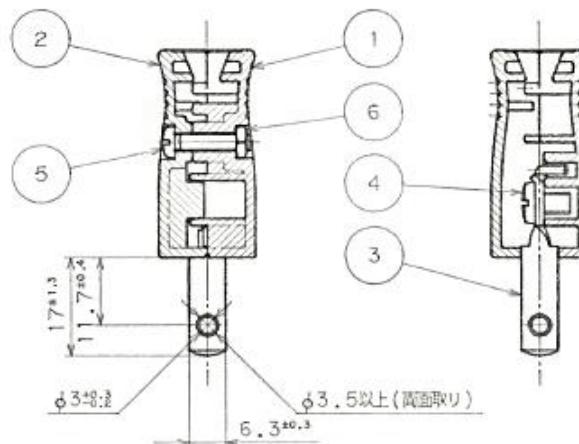

YAZAWA

6	六角ナット	1	00000427	SWRM	M3	MFZnC	3種
5	(銅)小ネジ	1	00000065	SWRM	M3×13	MFZnC	
4	大頭丸平小ネジ	2	00000005	C2600W	M3.5×6	DP	
3	刃	2	30850110	C2680R-1/2H	t=1.5	DP	
2	蓋側	1	30960030	PVC	理研ビニル工業(株)RJ-4080同等品		
1	台側	1	30960020	PVC	理研ビニル工業(株)RJ-4080同等品		
NO.	部品名 NAME OF PARTS	員数 QUANTITY	部品図番 PARTS NO.	材質 MATERIALS	寸度 DIMENSIONS	仕上 FINISH	遺要 REMARKS

型番	SF4015CL
品名	コンセントプラグクリア
株式会社ヤザワコーポレーション	