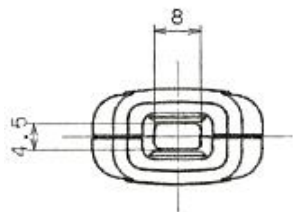

YAZAWA

6	六角ナット	1	00000427	SWRM	M3	MFZnC	3種
5	(銅)小ネジ	1	00000065	SWRM	M3×13	MFZnC	
4	大頭丸平小ネジ	2	00000005	C2600W	M3.5×6	DP	
3	刃	2	30850110	C2680R-1/2H	t=1.5	DP	
2	蓋側	1	30960030	PVC	理研ビニル工業(株)RJ-4080同等品		
1	台側	1	30960020	PVC	理研ビニル工業(株)RJ-4080同等品		
NO.	部品名 NAME OF PARTS	員数 QUANTITY	部品図番 PARTS NO.	材質 MATERIALS	寸度 DIMENSIONS	仕上 FINISH	遺要 REMARKS