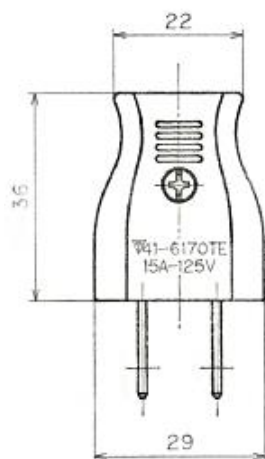

YAZAWA

6	六角ナット	1	00000427	SWRM	M3	MFZnC	3種
5	(銅)小ネジ	1	00000065	SWRM	M3×13	MFZnC	
4	大頭丸平小ネジ	2	00000005	C2600W	M3.5×6	DP	
3	刃	2	30850110	C2680R-1/2H	t=1.5	DP	
2	蓋側	1	30960030	PVC	理研ビニル工業(株)RJ-4080同等品		
1	台側	1	30960020	PVC	理研ビニル工業(株)RJ-4080同等品		
NO.	部品名 NAME OF PARTS	員数 QUANTITY	部品図番 PARTS NO.	材質 MATERIALS	寸度 DIMENSIONS	仕上 FINISH	遺要 REMARKS