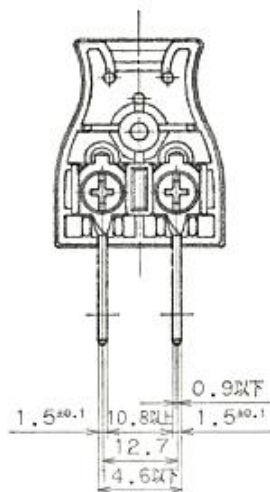

YAZAWA

6	六角ナット	1	00000427	SWRM	M3	MFZnC	3種
5	(銅)小ネジ	1	00000065	SWRM	M3×13	MFZnC	
4	大頭丸平小ネジ	2	00000005	C2600W	M3.5×6	DP	
3	刃	2	30850110	C2680R-1/2H	t=1.5	DP	
2	蓋側	1	30960030	PVC	理研ビニル工業(株)RJ-4080同等品		
1	台側	1	30960020	PVC	理研ビニル工業(株)RJ-4080同等品		
NO.	部品名 NAME OF PARTS	員数 QUANTITY	部品図番 PARTS NO.	材質 MATERIALS	寸度 DIMENSIONS	仕上 FINISH	遺要 REMARKS