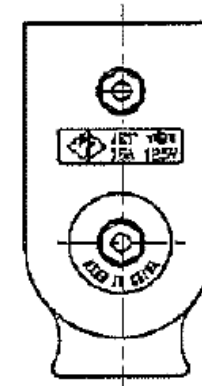

YAZAWA

2	GAP	コリア樹脂	
1	BODY	コリア樹脂	
部番	品名	材質	備考

型番	SF4615W
品名	コネクタボディ白
株式会社ヤザワコーポレーション	