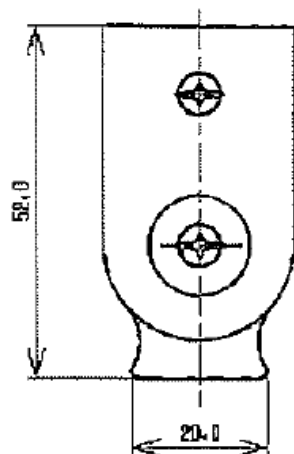

YAZAWA

2	GAP	コリア樹脂	
1	BODY	コリア樹脂	
部番	品名	材質	備考

型番	SF4615W
品名	コネクタボディ白
株式会社ヤザワコーポレーション	