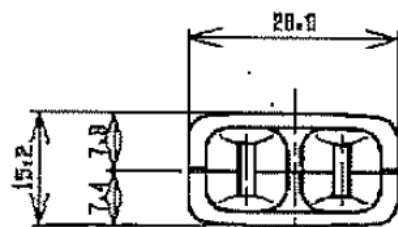

YAZAWA

2	GAP	コリア樹脂	
1	BODY	コリア樹脂	
部番	品名	材質	備考

型番	SF4615W
品名	コネクタボディ白
株式会社ヤザワコーポレーション	