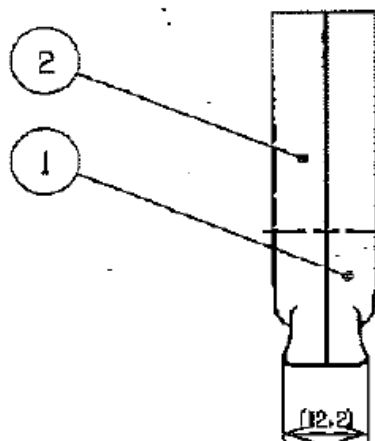

YAZAWA

2	GAP	コリア樹脂	
1	BODY	コリア樹脂	
部番	品名	材質	備考

型番	SF4615W
品名	コネクタボディ白
株式会社ヤザワコーポレーション	