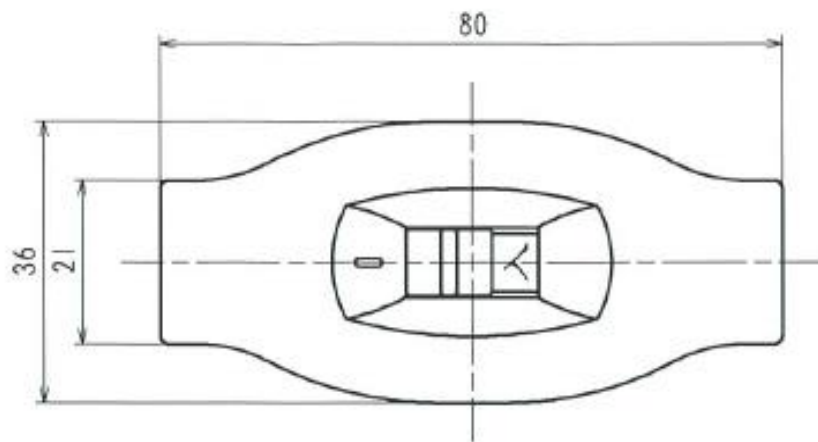

YAZAWA

型番	SF5407
品名	中間スイッチ白700W
株式会社ヤザワコーポレーション	