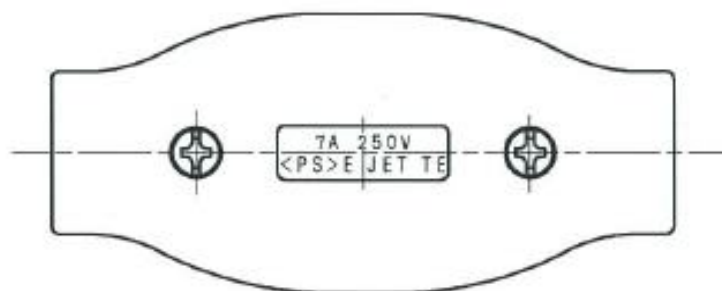

YAZAWA

型番	SF5407
品名	中間スイッチ白700W
株式会社ヤザワコーポレーション	