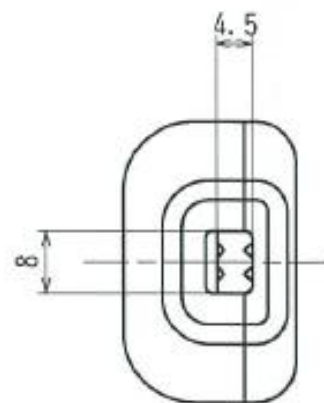

YAZAWA

型番	SF5407
品名	中間スイッチ白700W
株式会社ヤザワコーポレーション	