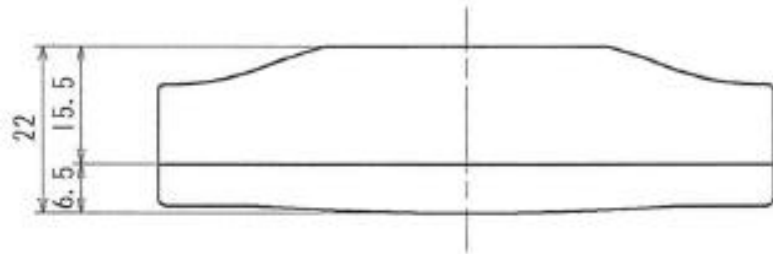

YAZAWA

型番	SF5410
品名	中間スイッチ白1000W
株式会社ヤザワコーポレーション	