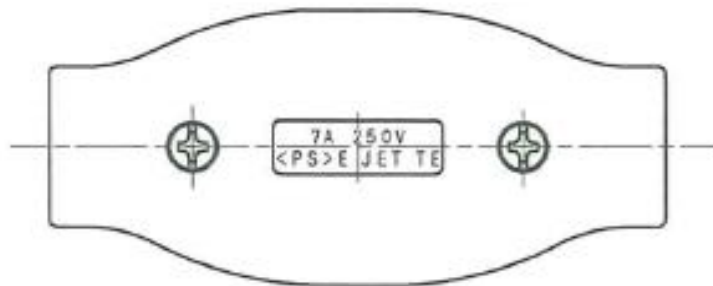

YAZAWA

型番	SF5410
品名	中間スイッチ白1000W
株式会社ヤザワコーポレーション	