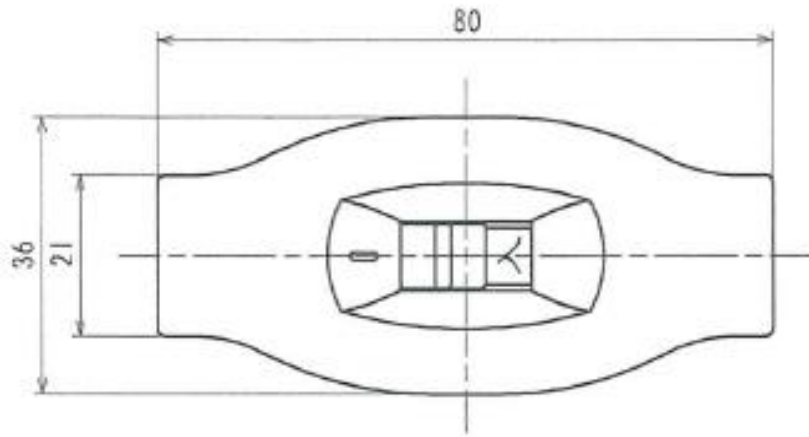

YAZAWA

型番	SF5410
品名	中間スイッチ白1000W
株式会社ヤザワコーポレーション	