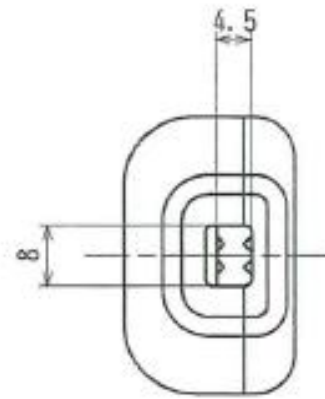

YAZAWA

型番	SF5410
品名	中間スイッチ白1000W
株式会社ヤザワコーポレーション	