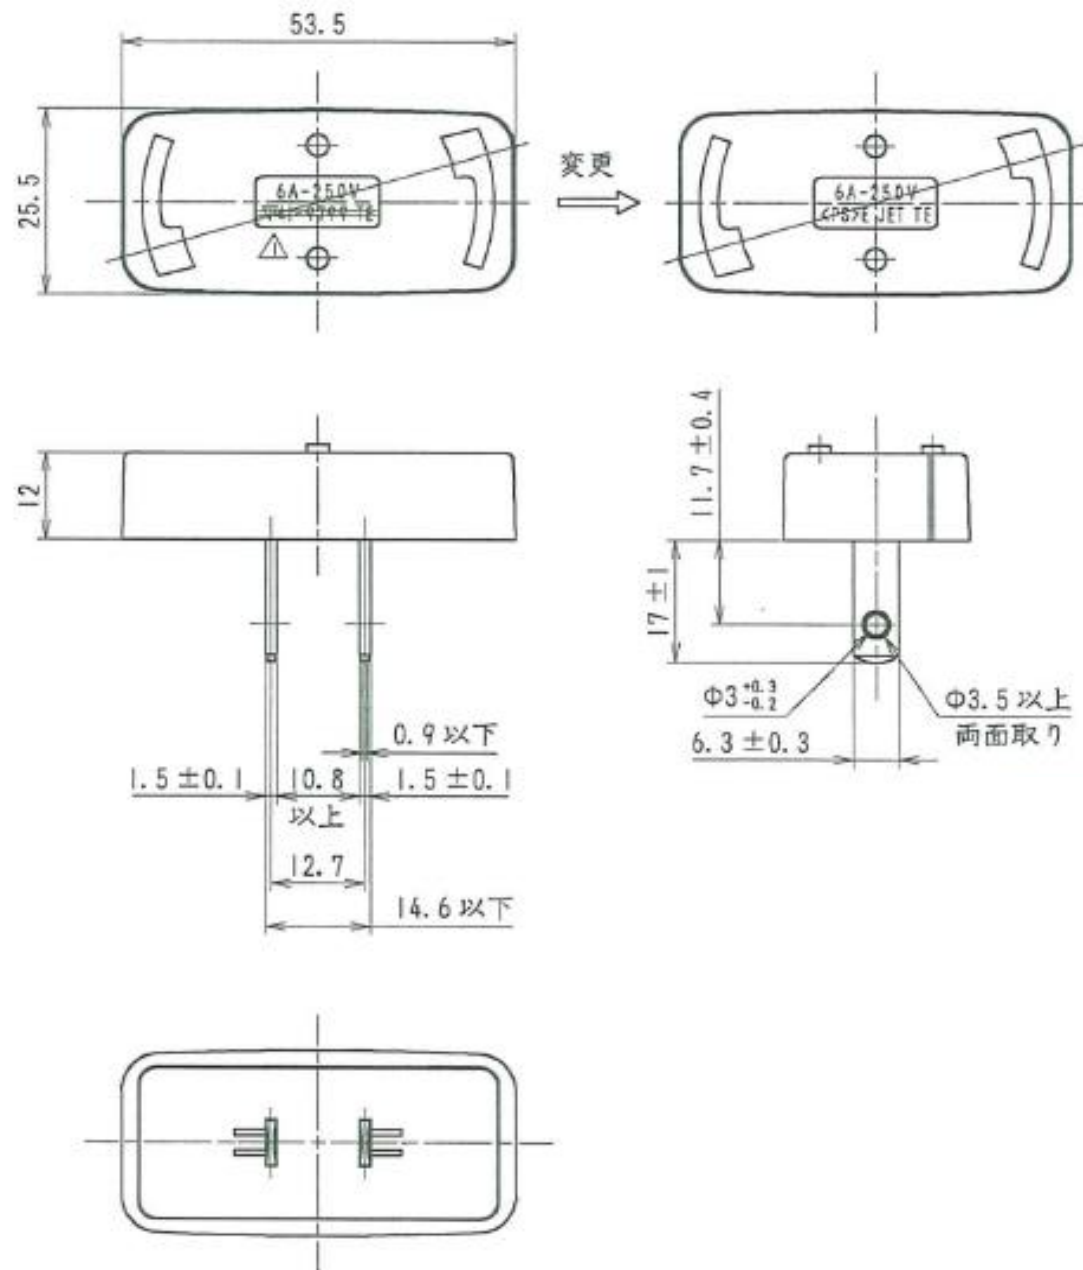

YAZAWA

型番	SF3821
品名	角型引掛差込アダプタ
株式会社ヤザワコーポレーション	