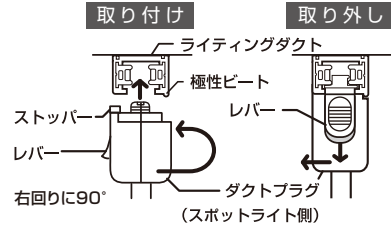

特長

ライティングダクト上を自由に移動、設置ができ、角度調整も可能です。

取扱い上のご注意

■設置場所について

- ◎この器具は、市販のライティングダクトと組み合わせて使用する商品で、天井取り付け専用です。指定以外の取り付けを行わないでください。(守らないと、火災、感電、落下によるけがの原因になります。)
- ◎取り付け前に、ライティングダクトにかたつきや破損がないか確認をしてください。(不備があると、火災、感電、落下によるけがの原因になります。)
- ◎右図のような場所には取り付けしないでください。(火災、感電の原因になります。)
- ◎安全のため、取り付け後可動させてゆるみがないか、かたつきがないか確認をしてください。また、ダクトプラグにゆるみがないか定期的に確認をしてください。(不備があると、火災、感電、落下によるけがの原因になります。)

■器具の取り付け取り外し方

スポットライトのダクトプラグのレバーを極性ビートと反対側に合わせて押し込み、プラグを右に90°回して取り付けます。その際「カチッ」と音がすることを確認してください。取り外す際はプラグのレバーを押しながら下げ、プラグを左に90°回してください。

■使用上のご注意

警告

- ◎ランプは器具に表示されているものを使用し、割れやヒビがある場合は使用しないでください。(火災、感電やけがの原因になります。)
- ◎器具に布や紙など燃えやすいものを被せたり、燃えやすいものを近くに置かないでください。(火災の原因になります。)
- ◎器具の分解、改造、部品の変更、器具やランプへの着色などしないでください。(感電、漏電、事故の原因になります。)
- ◎本製品は防水仕様ではありません。水のかかる場所、湿気が多い場所では使用しないでください。(感電、故障の原因になります。)
- ◎器具の隙間に金属物などを差し込まないでください。(火災、感電の原因になります。)
- ◎器具を取り付け面、壁面に接触したまま使用しないでください。(火災の原因になります。)
- ◎まくら元、ベッド、振動の激しい場所では使用しないでください。(火災、落下の原因になります。)
- ◎器具の定格電圧(100V)以外の電圧で使用しないでください。(ランプの短寿命および火災、器具の過熱などの原因になります。)
- ◎器具およびランプの取り付けやお手入れには必ず電源を切り、濡れた手では行わないでください。(感電の原因になります。)
- ◎乳幼児、小さなお子様やペットなどが触れる可能性のある場所には設置しないでください。(感電やけがの原因になります。)