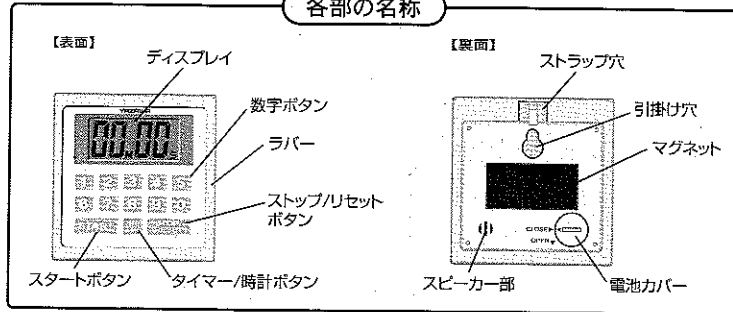

業務用 デジタルタイマー

取扱説明書

各部の名称

電池の入れ方

使用方法

<時計の設定方法>

「タイマー/時計ボタン」を1回押すと、時計表示になります。

- 時計表示で「ストップ/リセットボタン」を長押しすると「ピッ」と音が鳴り「時」が点滅し始めます。
- 点滅している状態で「スタートボタン」を押して設定します。
※1回押しと1時間ずつ進みます。
- 「時」を設定したら「ストップ/リセットボタン」をもう一度押します。また「ピッ」と音が鳴り、「分」が点滅しますので「スタートボタン」を押して設定します。
※1回押しと1分ずつ進みます。
- 「分」の設定が終了したら「ストップ/リセットボタン」を押します。 **右ページに続く→**

←左ページから

(例)

12:30に設定する場合(点滅を表す「:」)

を押す。

長押しする

を12回押しして
12時にセット

を押す

を30回押しして
30分にセット