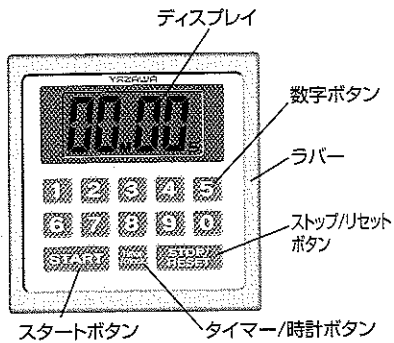

業務用
デジタルタイマー

T34WH

4 966307 270798
10072101 MADE IN CHINA
0245

特長

- ●防滴なので濡れた手でも使用できます。
- ●ラバーが落下した時の衝撃を和らげます。
- ●現在時刻が確認できる時計機能付き。
- ●カウントアップ・カウントダウン・リピート機能付き。
- ●取付が簡単なマグネット付き。

▲ 使用上の注意

- ●本品は防滴仕様となっておりますが防水タイプではありませんので、水中に入れたり水洗い等は避けて下さい。
- ●電池は表示に従い⊕⊖の向きを正しくセットして下さい。
- ●長時間ご使用にならない場合は、液漏れ等の原因になりますので電池を取り出して保管して下さい。
- ●電池は幼児の手が届かない所に保管、破棄して下さい。万一、電池を飲み込んだ場合はただちに医師に相談して下さい。
- ●液晶表示が薄くなった時、アラーム音が小さくなった時は新しい電池と交換して下さい。
- ●直射日光や雨等が当たる場所、湿気の多い場所、高温になる場所等ではご使用しないで下さい。
- ●強い磁気のある場所等ではご使用・保管はしないで下さい。
- ●本品に無理な力や衝撃を与えないで下さい。
- ●本品の分解・改造は絶対にしないで下さい。
- ●付属の電池は、テスト用として工場出荷時より付いていますので寿命が短い場合がございます。
- ●本体表面や文字のプリントは、金属等と擦れる事により剥がれる恐れがあります。

YAZAWA
株式会社 ヤザワコーポレーション
商品お問い合わせセンター
TEL 03-5812-1051
http://www.yazawa.co.jp

▲注意 パッケージ開封の際は指などを切らないように十分にご注意ください。

YAZAWA
T34WH

デジタル時計付タイマー

業務用 **DIGITAL TIMER**

ラバー付きで、**衝撃**に強い!

強力
マグネット

時計
機能

カウント
↓ダウン
↑アップ

ストラップ付

防滴

仕様

使用電池	アルカリボタン電池 LR44×1個(テスト用付属)
電池寿命	約1年間(連続待機時)
最大設定時間	カウントアップ: 99分59秒 カウントダウン: 99分99秒
機能	時計、カウントアップ、 カウントダウン、リピート
防水レベル	IPX4(保護等級4に適合)
アラーム音量	約70dB
寸法	約(W)81×(H)83×(D)15mm
本体重量	約69g(本体+ラバー)
付属品	電池、ストラップ、ラバー

- ※電池寿命は目安であり、使用頻度により異なります。
- ※製品の外观・仕様は、予告なく変更する事がありますのでご了承下さい。
- ※万一、当社の製造上の原因による品質不良が発生した場合は新しい製品とお取り替え致します。それ以外の責任は負いません。

- ・取扱説明書は中面に印刷してあります。
- ・保証書は台紙の間に挟んであります。

詳しい
ご使用方法は
台紙の内面に
あります。

ボタン電池
LR44×1個
(テスト用付属)