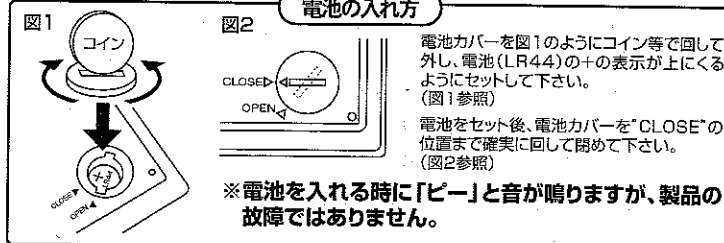

業務用 デジタルタイマー

取扱説明書

各部の名称

電池の入れ方

使用方法

<時計の設定方法>

「タイマー/時計ボタン」を1回押すと、時計表示になります。

- 時計表示で「ストップ/リセットボタン」を長押しすると「ピッ」と音が鳴り「時」が点滅し始めます。
- 点滅している状態で「スタートボタン」を押して設定します。
※1回押しと1時間ずつ進みます。
- 「時」を設定したら「ストップ/リセットボタン」をもう一度押します。また「ピッ」と音が鳴り、「分」が点滅しますので「スタートボタン」を押して設定します。
※1回押しと1分ずつ進みます。
- 「分」の設定が終了したら「ストップ/リセットボタン」を押します。 **右ページに続く→**