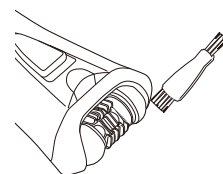

【使用上のご注意】

- ●周囲に人がいるときは、不意の動作に注意してください。守らないとけがの原因になります。
- ●ドライヤーやファンヒーターなどで本体を乾燥させないでください。部品の変形や故障の原因となります。
- ●直射日光の当たる場所や高温になる場所には放置しないでください。
- ●防水仕様ではありませんので、水のかかる場所では使用しないでください。故障の原因となります。
- ●ほこりの多い所や砂地のような場所では使用しないでください。
- ●本体のお手入れは柔らかい布で乾拭きしてください。洗剤などのご使用は変質や故障の原因となります。
- ●廃棄の際は、各地方自治体の廃棄区分に従ってください。
- ●万一、当社の製造上の原因による品質不良が発生した場合は新しい製品とお取り替え致します。それ以外の責任は負い兼ねます。(当社保証規定によりお買い上げ日から1年以内)

【製品仕様】

製品型番	CH109PK
電源	単4形乾電池×2本(別売) [推奨電池: 単4形アルカリ乾電池]
電池持続期間	約10ヶ月(週1回約5分間使用した場合/アルカリ乾電池使用時)
本体寸法	約W46×H120×D27mm(本体のみ)
本体質量	約77g(電池含まず)
付属品	掃除用ブラシ

※数値は当社測定値(一部除く)になります。
※電池持続期間(電池寿命)は目安であり、使用頻度により異なります。
※商品の仕様および外観などは商品改良のため、予告なく変更することがありますのでご了承ください。