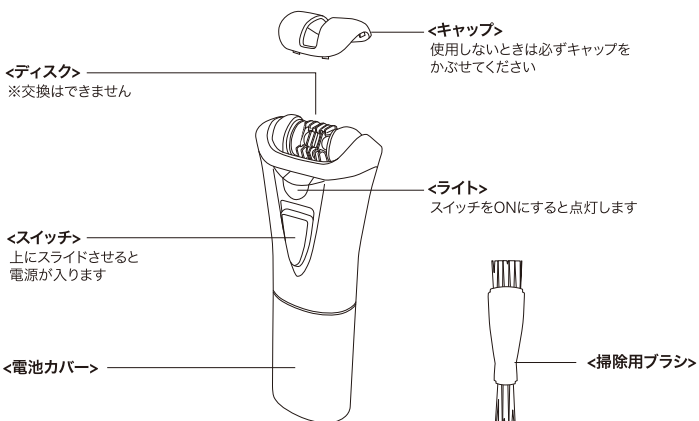

注意

- ●防水仕様ではありませんので、水のかかる場所では使用しないでください。故障の原因になります。
- ●充電式乾電池・オキシライド乾電池を使用しないでください。故障の原因になります。
- ●本体を落としたり、強い衝撃を与えないでください。故障、けがの原因になります。
- ●分解・改造などはしないでください。故障、けがの原因になります。

禁止

- ●ご使用前にディスクの破損や変形がないか確認してください。破損や変形をしている状態で使用すると肌を傷付ける原因になります。
- ●アシ・ウデ・ワキ・ビキニラインの脱毛以外の目的(頭髪など)には使用しないでください。ディスクが破損・変形して肌を傷付ける原因になります。
- ●周囲に人がいるときは、不意の動作に注意してください。けがの原因になります。
- ●使用後、肌に異常があらわれた場合は直ちに使用を中止し、皮膚科専門医に相談してください。そのまま使用を続けると症状が悪化するおそれがあります。

必ず守る

- ●乾電池の出し入れのときは、ディスクを持って電池カバーを取り外さないでください。故障、けがの原因になります。
- ●長時間使用しないときは、乾電池を取り出しておいてください。
- ●使用推奨期間内の乾電池を使用してください。
- ●乾電池は⊕ ⊖極を確かめ、正しく入れてください。
- ●電池の交換の際は、古くなった電池と新しい電池を混ぜたり、異種の電池を組み合わせて使用しないでください。
- ●使い切った乾電池は、すぐに取り出してください。乾電池の発熱、破損、液漏れによるけがや、周囲汚損の原因になります。
- ●電池は乳幼児の手の届かない安全な場所に保管してください。万一、電池を飲み込んだ場合は直ちに医師に相談してください。誤飲による事故やトラブルのおそれがあります。

取扱い上のご注意

この度は当社製品をお買い求め頂き、誠にありがとうございます。ご使用前に必ず本書をお読みの上、正しくご使用ください。お読みになった後は、必要なときいつでもご覧頂ける場所に、大切に保管してください。

【各部名称】

【電池の入れ方】

1. 本体から電池カバーを外します。
  2. 単4形乾電池2本を図の向きで入れ、電池カバーをはめます。
2. ※必ず電源を切った状態で行ってください。
   ※乾電池は⊕⊖の向きを確認の上、正しく入れてください。

【ご使用方法】

1. 本体からキャップを外します。
2. ディスクに破損や変形がないかを確認します。
3. スイッチを上スライドさせ電源を入れます。
4. 皮フを伸ばしながら、ディスク部を直角に軽くあて、ゆっくりと毛の流れに逆らうように動かします。

※初めてお使いになる方は肌表面に生えている毛の本数が多いため、痛みを感じやすくなります。2～3日に分けて少しずつ試しながらの使用をおすすめします。
※アシ・ウデ・ワキ・ビキニラインの脱毛以外の目的(頭髪など)には使用しないでください。
※使用後はまたは携帯時にはディスクの破損を防ぐため、キャップを必ず取り付けてください。

【お手入れ方法】

※必ず電源を切った状態で行ってください。

掃除用ブラシでディスクを掃除します。ディスクに入り込んだ毛クズは、本体を下に向け、指でディスクを数回回転させてから掃除用ブラシではらうと取り除きやすくなります。

水洗いはできませんのでご注意ください

【使用上のご注意】

- ●周囲に人がいるときは、不意の動作に注意してください。守らないとけがの原因になります。
- ●ドライヤーやファンヒーターなどで本体を乾燥させないでください。部品の変形や故障の原因となります。
- ●直射日光の当たる場所や高温になる場所には放置しないでください。
- ●防水仕様ではありませんので、水のかかる場所では使用しないでください。故障の原因となります。
- ●ほこりの多い所や砂地のような場所では使用しないでください。
- ●本体のお手入れは柔らかい布で乾拭きしてください。洗剤などのご使用は変質や故障の原因となります。
- ●廃棄の際は、各地方自治体の廃棄区分に従ってください。
- ●万一、当社の製造上の原因による品質不良が発生した場合は新しい製品とお取り替え致します。それ以外の責任は負い兼ねます。(当社保証規定によりお買い上げ日から1年以内)

【製品仕様】

製品型番	CH109PK
電源	単4形乾電池×2本(別売) [推奨電池: 単4形アルカリ乾電池]
電池持続期間	約10ヶ月(週1回約5分間使用した場合/アルカリ乾電池使用時)
本体寸法	約W46×H120×D27mm(本体のみ)
本体質量	約77g(電池含まず)
付属品	掃除用ブラシ

※数値は当社測定値(一部除く)になります。
※電池持続期間(電池寿命)は目安であり、使用頻度により異なります。
※商品の仕様および外観などは商品改良のため、予告なく変更することがありますのでご了承ください。