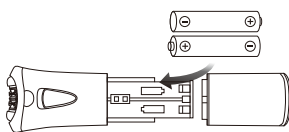

取扱い上のご注意

この度は当社製品をお買い求め頂き、誠にありがとうございます。ご使用前に必ず本書をお読みの上、正しくご使用ください。お読みになった後は、必要なときいつでもご覧頂ける場所に、大切に保管してください。

【各部名称】

【電池の入れ方】

1. 本体から電池カバーを外します。
 2. 単4形乾電池2本を図の向きで入れ、電池カバーをはめます。
- ※必ず電源を切った状態で行ってください。
※乾電池は⊕⊖の向きを確認の上、正しく入れてください。

【ご使用方法】

1. 本体からキャップを外します。
2. ディスクに破損や変形がないかを確認します。
3. スイッチを上スライドさせ電源を入れます。
4. 皮フを伸ばしながら、ディスク部を直角に軽くあて、ゆっくりと毛の流れに逆らうように動かします。

※初めてお使いになる方は肌表面に生えている毛の本数が多いため、痛みを感じやすくなります。2～3日に分けて少しずつ試しながらの使用をおすすめします。
※アシ・ウデ・ワキ・ビキニラインの脱毛以外の目的(頭髪など)には使用しないでください。
※使用後はまたは携帯時にはディスクの破損を防ぐため、キャップを必ず取り付けてください。