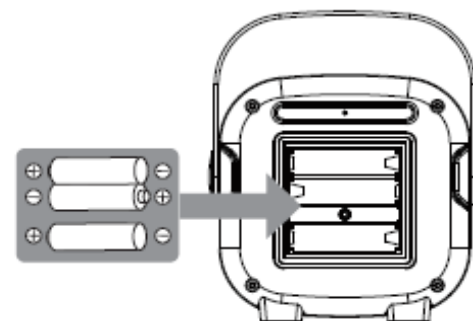

液漏れし、皮膚や衣類に液が付着したときは水でよく洗い流し、医師にご相談ください。
液が目に入ったときは、失明の原因になりますので、目はこすらず、すぐに水道水などのきれいな水で十分に洗い流し、ただちに医師に相談してください。

各部名称

ご使用方法

1. 『ボリュームコントロールダイヤル』をOFFから右回りに回すとカチッと音がしてスイッチがONになります。そのまま好みのボリュームまで調節してください。
2. 『AM/FM切替スイッチ』でAM/FMを選択し、『選局ダイヤル』ダイヤルで放送局を合わせてください。
3. ラジオを消すときには『ボリュームコントロールダイヤル』を左に回し、OFFの位置まで戻します。

乾電池の入れかた

右図のようにストッパーを回してバッテリーカバーを外し、単3形乾電池×3本を⊕ ⊖ 表示通りに正しくセットして、カバーを元通りに確実にしめてください。

主な仕様

- 使用電池：単3形乾電池×3本(別売)
- 電池寿命(JEITA※)：AM 約30時間/FM 約29時間(アルカリ乾電池使用時)
- 受信周波数帯域：AM 522~1629kHz/FM 76~95MHz
- スピーカー：口径56mm 0.5W 8Ω
- 最大出力：500mW
- 寸法：約(W)136×(H)130×(D)73mm
- 質量：約290g
- 防水仕様：IPX5