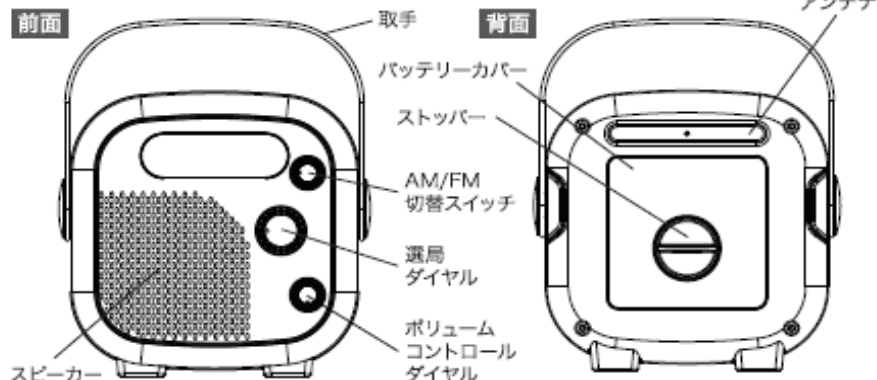

液漏れし、皮膚や衣類に液が付着したときは水でよく洗い流し、医師にご相談ください。
液が目に入ったときは、失明の原因になりますので、目はこすらず、すぐに水道水などのきれいな水で十分に洗い流し、ただちに医師に相談してください。

各部名称

ご使用方法

1. 『ボリュームコントロールダイヤル』をOFFから右回りに回すとカチッと音がしてスイッチがONになります。そのまま好みのボリュームまで調節してください。
2. 『AM/FM切替スイッチ』でAM/FMを選択し、『選局ダイヤル』ダイヤルで放送局を合わせてください。
3. ラジオを消すときには『ボリュームコントロールダイヤル』を左に回し、OFFの位置まで戻します。

乾電池の入れかた

右図のようにストッパーを回してバッテリーカバーを外し、単3形乾電池×3本を⊕ ⊖ 表示通りに正しくセットして、カバーを元通りに確実にしめてください。

主な仕様

- 使用電池：単3形乾電池×3本(別売)
- 電池寿命(JEITA※)：AM 約30時間/FM 約29時間(アルカリ乾電池使用時)
- 受信周波数帯域：AM 522~1629kHz/FM 76~95MHz
- スピーカー：口径56mm 0.5W 8Ω
- 最大出力：500mW
- 寸法：約(W)136×(H)130×(D)73mm
- 質量：約290g
- 防水仕様：IPX5