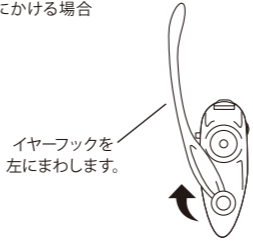

本製品は安全に配慮して設計されていますが、誤った使い方をされますと事故につながり大変危険ですので、必ず正しい使用方法でご使用ください。

【各部名称

【使い方

1 背面の突起に耳穴のサイズに合ったイヤホンキャップを装着します（根元までしっかり差し込んでください）。

2 イヤーフックの向きを、使用する耳の向きに合わせてまわし、イヤーフックを曲げてください。

2-1 右耳にかける場合

耳の形にイヤーフックを曲げてください。

2-2 左耳にかける場合

耳の形にイヤーフックを曲げてください。

3 電源が「OFF」の状態です電池フタを開け、電池を入れます。

【電池の入れ方

1. 本体のボタンを押しながら電池フタの突起部分に爪を引っかけて、電池フタを開けます。
2. 本体にボタン電池を④⑤の向きを正しく入れます（④が上向きになるように入れてください）。
3. 電池フタの先端を先に引っかけて、電池フタを元通りにカチッとロック音がするまで閉じます。使用中に電池が落下しないよう、電池フタは確実に閉めてください。無理に開閉しないでください。破損します。