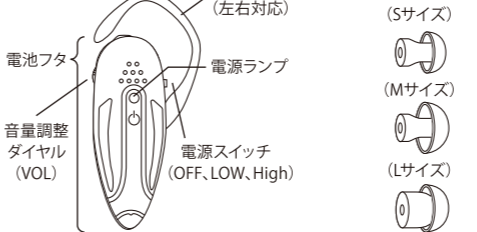

※数値は当社測定値（一部除く）になります。
※商品の仕様および外観などは商品改良のため、予告なしに変更させて頂くことがありますのでご了承ください。
※万一、当社の製造上の原因による品質不良が発生した場合は新しい製品とお取り替え致します。それ以外の責任は負い兼ねます。

【製品仕様

型 番：SLV004BK
寸 法：約 W26mm × H60mm × D28mm（本体）
質 量：約12.5g
使 用 電 池：LR44（AG13）ボタン電池 ×2個（別売）
電 池 寿 命：約23時間（音量により異なります）
音 量：120dB（最大出力）
インピーダンス：120Ω
マ イ ク：無指向性
集 音 可 能 範 囲：3m～5m
付 属 品：イヤホンキャップ（S/M/L）、巾着袋
材 質：本体/ABS樹脂 イヤホンキャップ/シリコン

以下の症状が出た場合は、ただちに本製品の使用を中止し、専門の医療機関にご相談ください。

- 耳の痛みや不快感を感じた場合
- 耳鳴りやめまいが発生した場合
- 難聴が進んだと感じた場合
- 耳だれが出たり、耳垢が増えたと感じた場合
- 耳の形が変形した場合

耳かけ集音器

取扱説明書 SLV004BK

この度は本製品をお買い求め頂き、誠にありがとうございます。ご使用前に必ず本取扱説明書をお読みの上、正しくご使用ください。お読みになった後は、必要などきいつでもご覧頂ける場所に、大切に保管してください。

本製品は安全に配慮して設計されていますが、誤った使い方をされますと事故につながり大変危険ですので、必ず正しい使用方法でご使用ください。

【各部名称

【使い方

1 背面の突起に耳穴のサイズに合ったイヤホンキャップを装着します（根元までしっかり差し込んでください）。

2 イヤーフックの向きを、使用する耳の向きに合わせてまわし、イヤーフックを曲げてください。

2-1 右耳にかける場合

耳の形にイヤーフックを曲げてください。

2-2 左耳にかける場合

耳の形にイヤーフックを曲げてください。

3 電源が「OFF」の状態です電池フタを開け、電池を入れます。

【電池の入れ方

1. 本体のボタンを押しながら電池フタの突起部分に爪を引っかけて、電池フタを開けます。
2. 本体にボタン電池を④⑤の向きを正しく入れます（④が上向きになるように入れてください）。
3. 電池フタの先端を先に引っかけて、電池フタを元通りにカチッとロック音がするまで閉じます。使用中に電池が落下しないよう、電池フタは確実に閉めてください。無理に開閉しないでください。破損します。